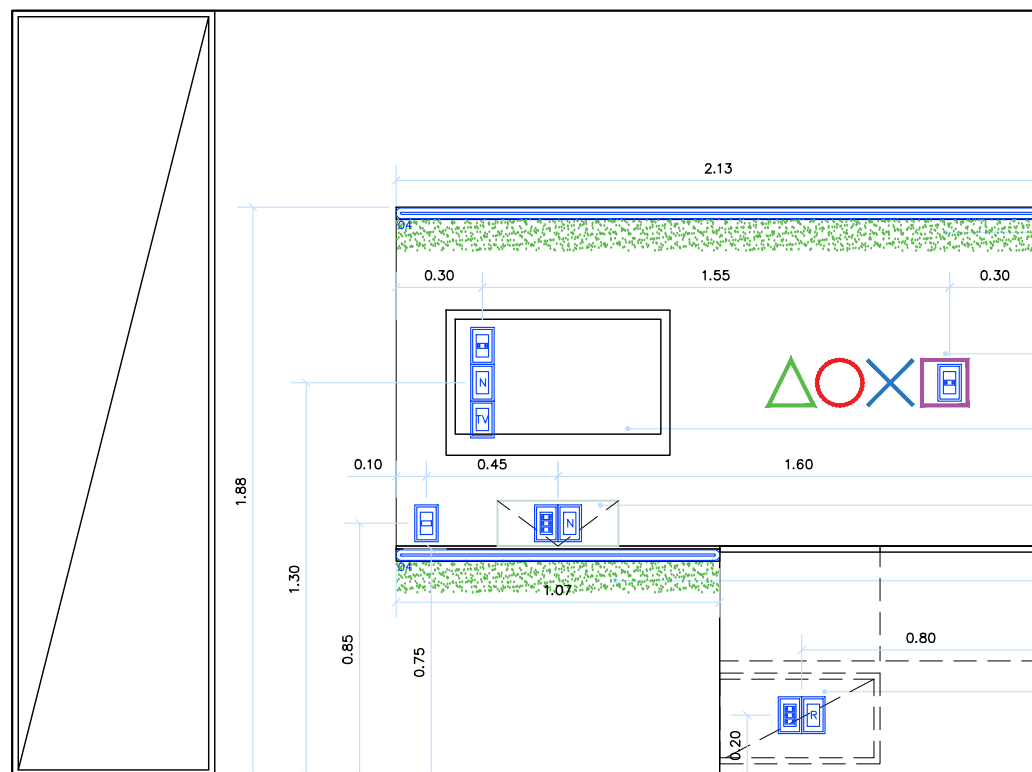

PREVER FIAÇÃO PARA ILUMUNÇÃO LED RGB

LUMINÁRIA NEON PS4
PREVER PONTO DE TOMADA EMBUTIDA

TV EXISTENTE
PREVER PONTO DE TOMADA, LAN (INTERNET) E TV

PORTA DE ACESSO PARA
3 PONTOS DE TOMADA E LAN (INTERNET)

PREVER FIAÇÃO PARA ILUMUNÇÃO LED RGB

DENTRO DO NICHU
PREVER 3 PONTOS DE TOMADA
E FIBRA/CABO ROTEADOR

ELEVAÇÃO 01
ESC.1:25

CONFERIR AS MEDIDAS NO LOCAL