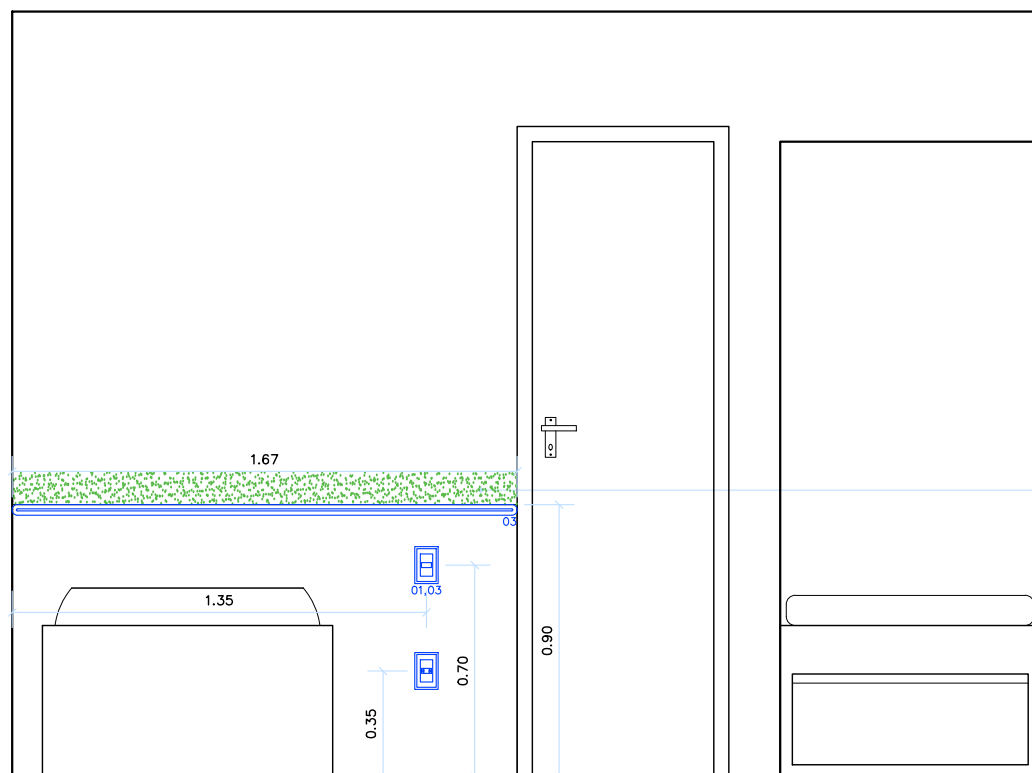

PREVER FIAÇÃO PARA ILUMUNÇÃO LED RGB

ELEVAÇÃO 02
ESC.1:25

CONFERIR AS MEDIDAS NO LOCAL

Mariana Espada

ARQUITETA E URBANISTA
CAU A58833-4

CLIENTE:

PROJETO:

DESENHO:

ELEVAÇÃO DE ELÉTRICA E ILUMINAÇÃO 01 E 02

DATA
05/05/2022

ESCALA
1:25

FOLHA

03B

TOTAL REV.
02 00