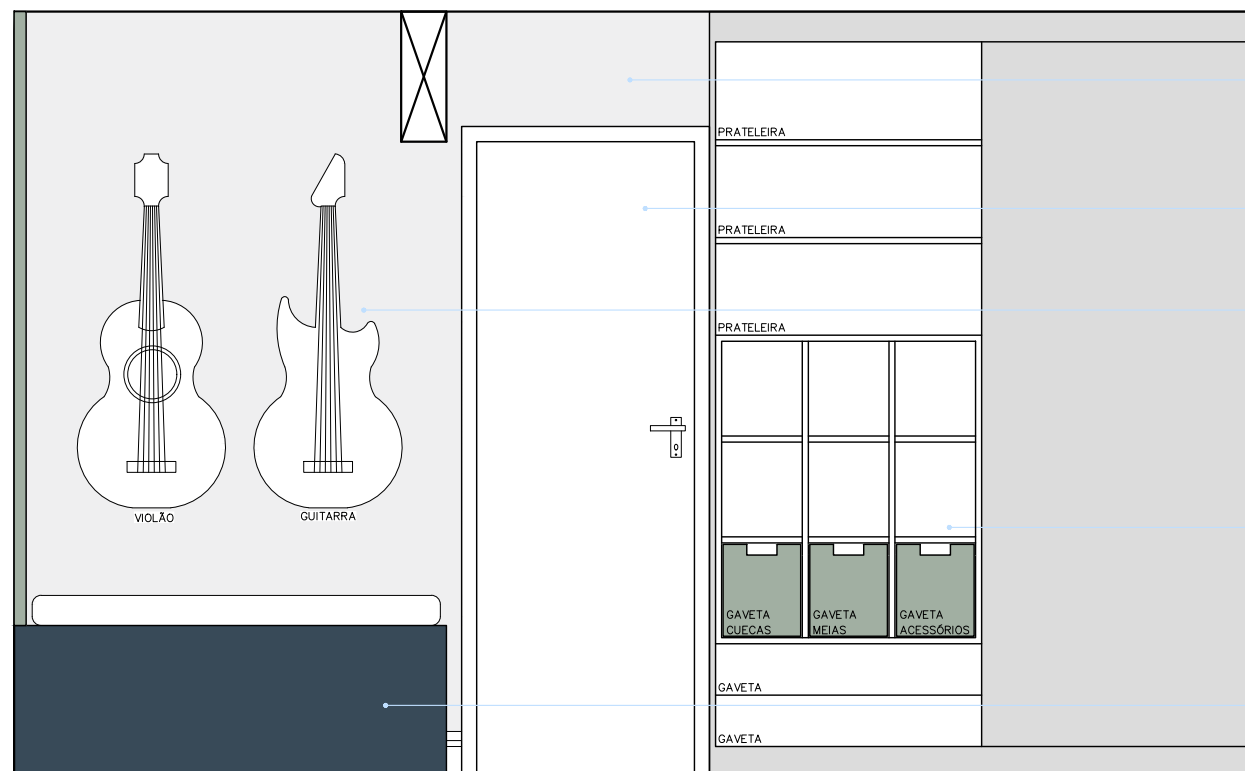

CAMA COM BICAMA EM MDF AZUL SECRETO  
OU CAMA-BOX COM BICAMA

DECK EM MDF AZUL SECRETO  
COM 1 GAVETA  
E FUTON EM TECIDO CINZA CLARO

GAVETA  
JOGOS E BOLAS

**ELEVAÇÃO 03**  
ESC.1:25

COMPOSIÇÃO DE CORES

REFERÊNCIA ILUSTRATIVA ESPAÇO MUSICAL