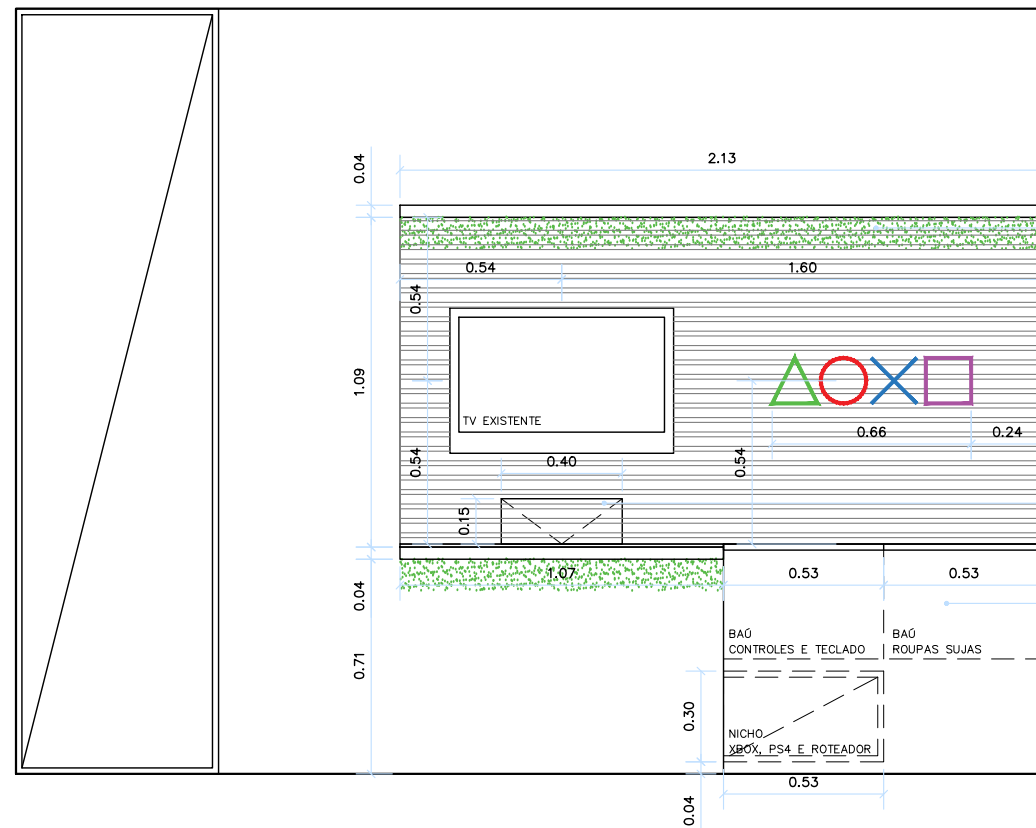

ESCALA

1:25

FOLHA

02A

TOTAL REV.

03 00

PAINEL RIPADO EM MDF MINT  
 COM PORTA DE ACESSO PARA TOMADAS E REDE  
 E 1 PRATELEIRA EM MDF AZUL SECRETO  
 COM ILUMINAÇÃO LED RGB

PORTA DE ACESSO PARA TOMADAS  
 COM CAVA PARA PASSAGEM DE CABOS