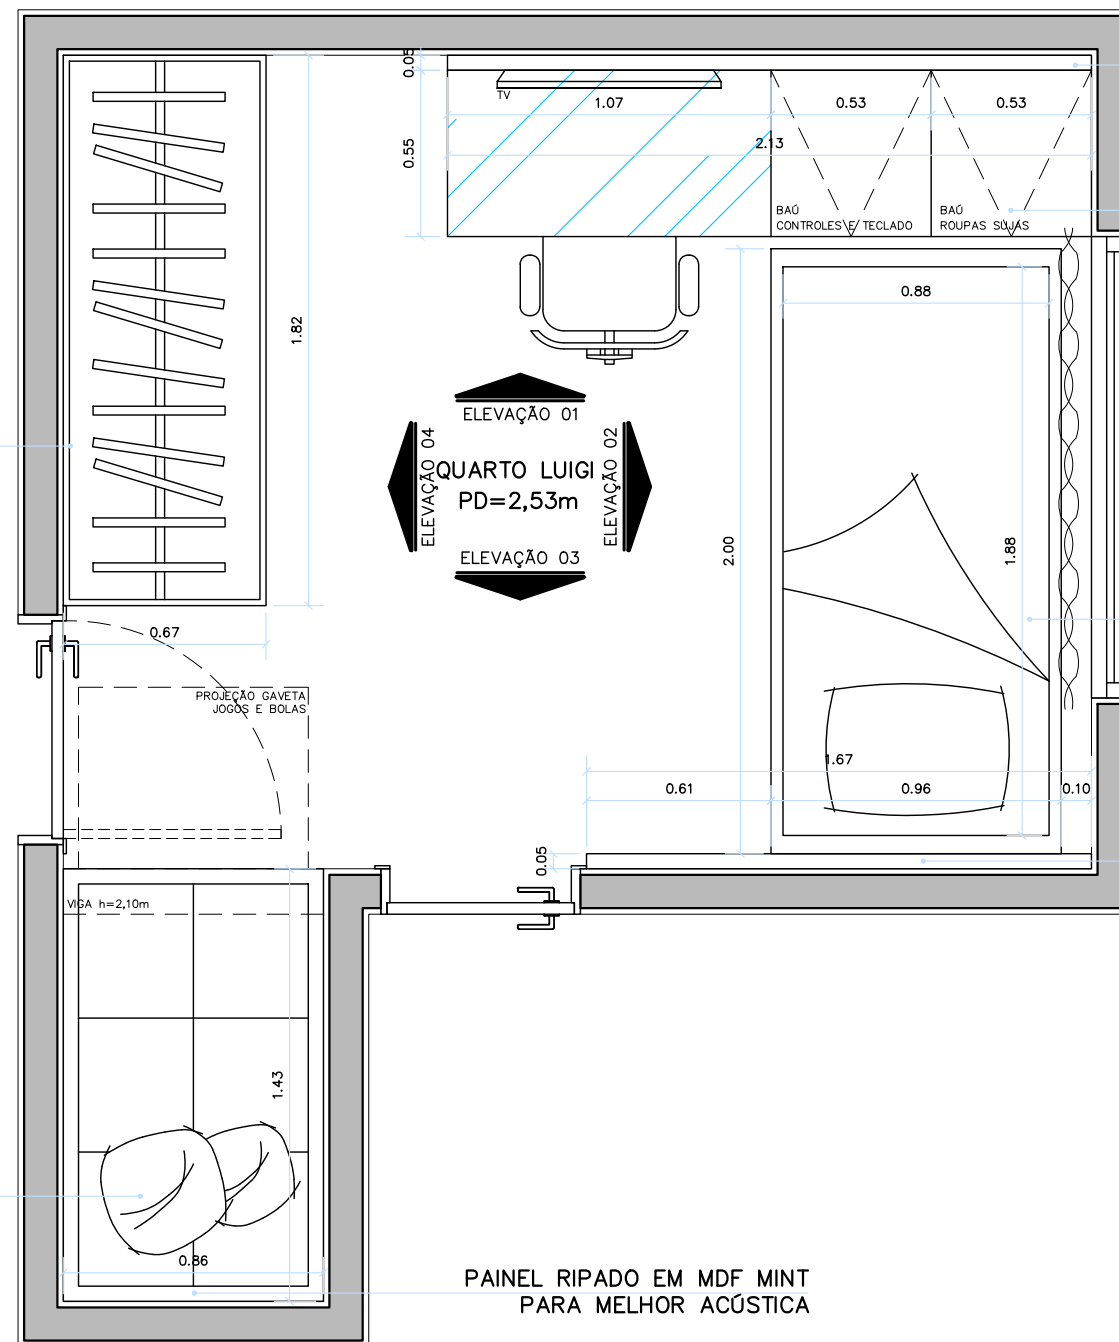

PAINEL RIPADO EM MDF MINT  
COM PORTA DE ACESSO PARA TOMADAS E REDE  
E 1 PRATELEIRA EM MDF AZUL SECRETO  
COM ILUMINAÇÃO LED RGB

BANCADA EM MDF AZUL SECRETO  
E VIDRO 8mm PRETO  
COM ILUMINAÇÃO LED RGB  
2 TAMPAS BAÚ COM ACESSO PARA 2 NICHOS  
E 1 NICHOS LATERAL EM MDF MINT  
COM PONTOS DE TOMADA E REDE NA PAREDE