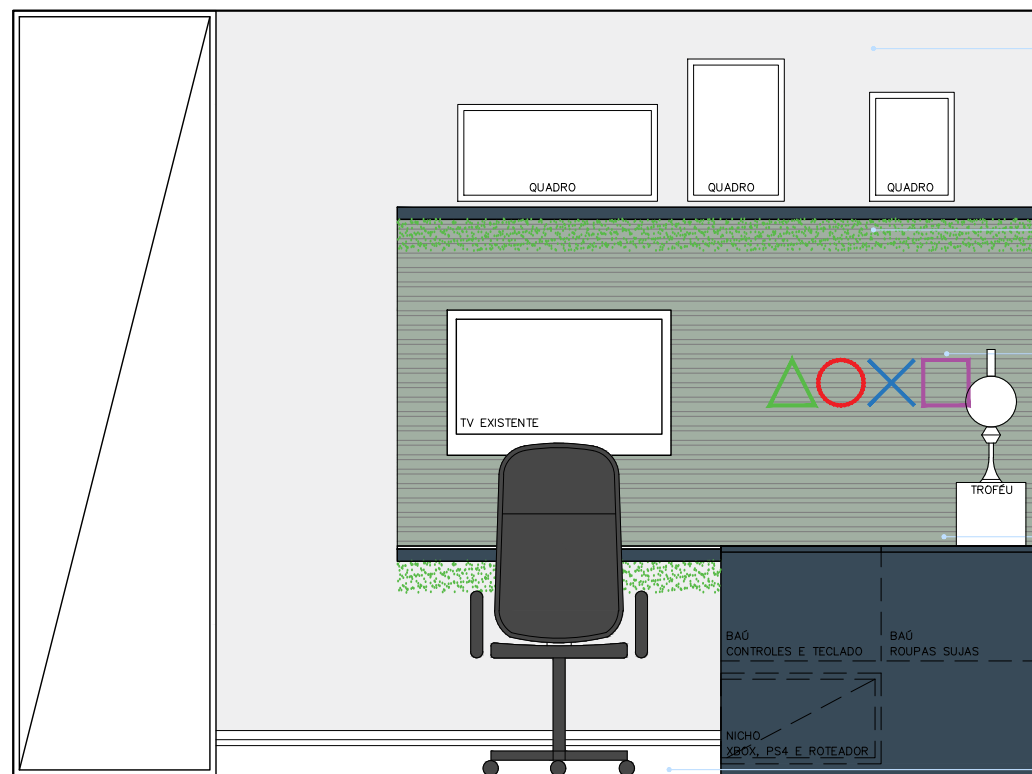

ELEVAÇÃO 01
ESC.1:25