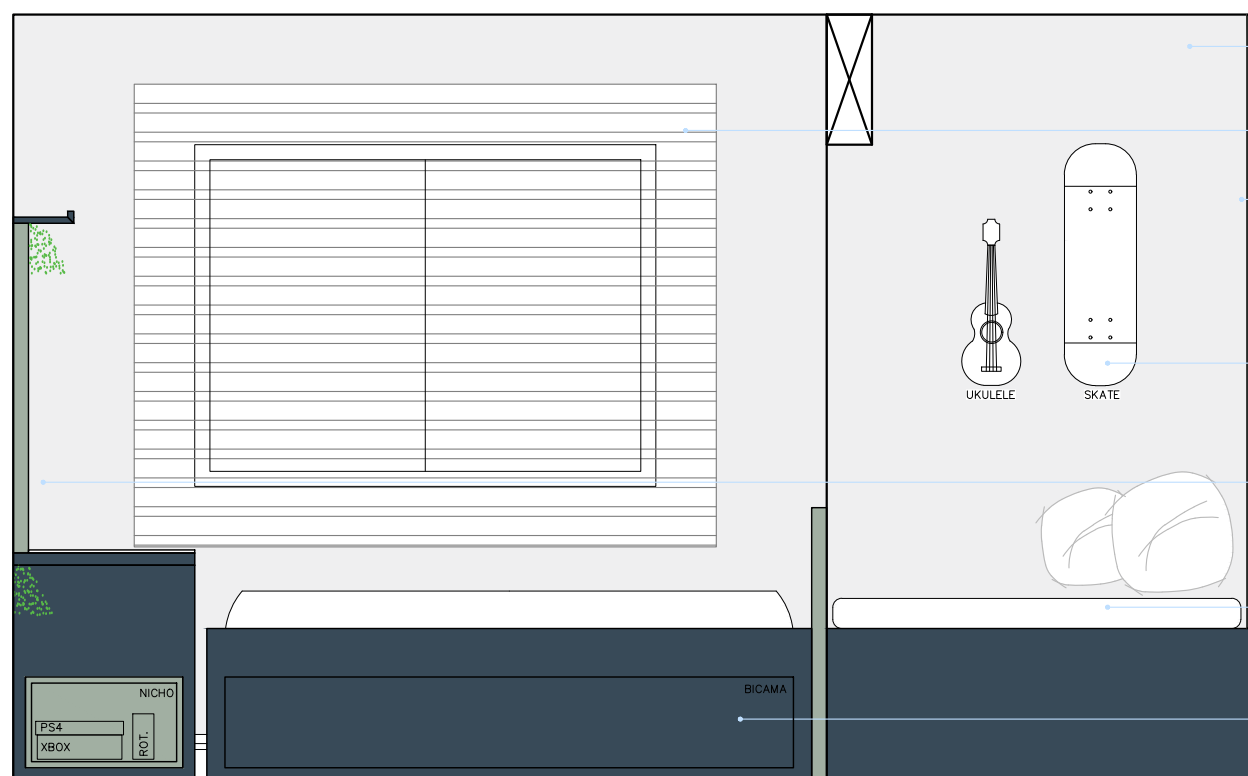

ELEVAÇÃO 02
ESC.1:25

PINTURA SUVINIL
COR OURO BRANCO

PAINEL RIPADO EM MDF MINT
COM PORTA DE ACESSO PARA TOMADAS E REDE
E 1 PRATELEIRA EM MDF AZUL SECRETO
COM ILUMINAÇÃO LED RGB

LUMINÁRIA NEON PS4

BANCADA EM MDF AZUL SECRETO
E VIDRO 8mm PRETO
COM ILUMINAÇÃO LED RGB
2 TAMPAS BAÚ COM ACESSO PARA 2 NICHOS
E 1 NICHOS LATERAL EM MDF MINT
COM PONTOS DE TOMADA E REDE NA PAREDE

RODAPÉ 503 BRANCO 15cm
SANTA LUZIA

REFERÊNCIAS ILUSTRATIVAS QUARTO E BANCADA GAMER