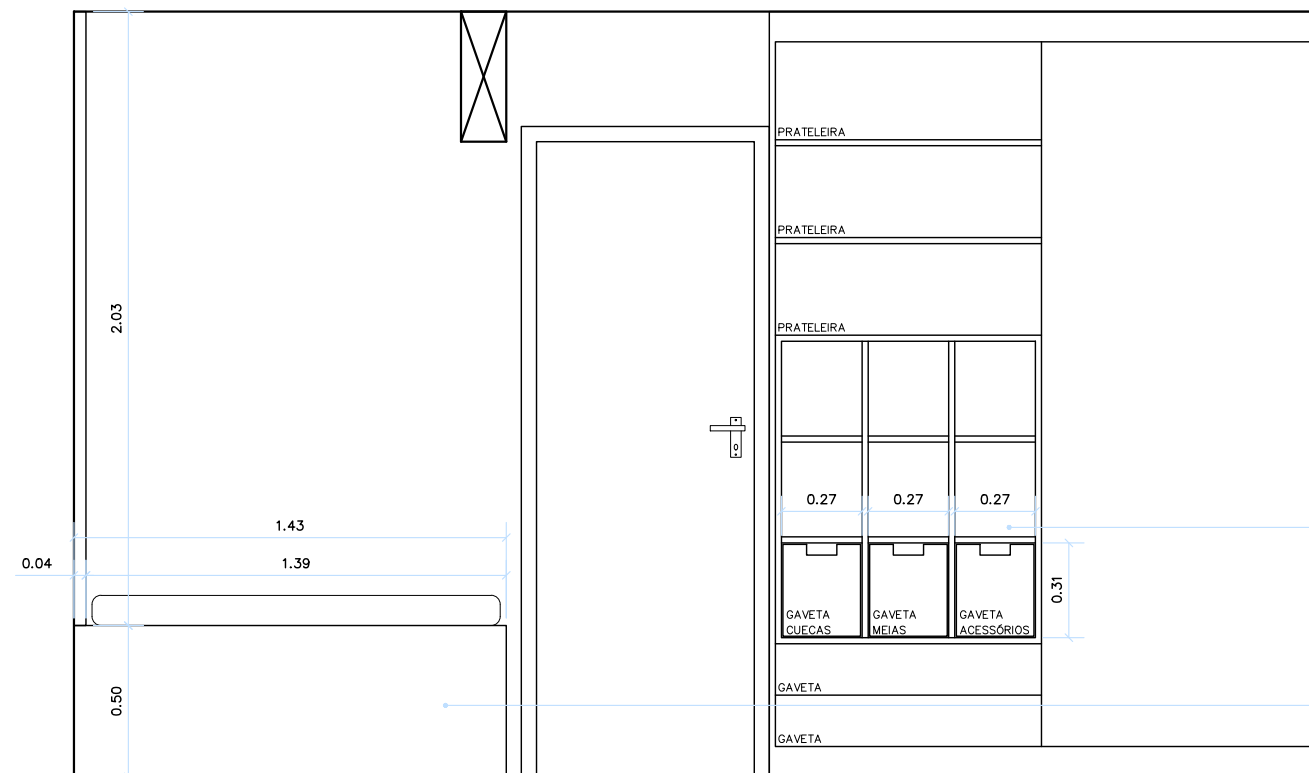

ARMÁRIO A MANTER
REFORMAR PARA INCLUSÃO DE
3 GAVETAS EM MDF MINT
NOS NICHOS EXISTENTES

DECK EM MDF AZUL SECRETO
COM 1 GAVETA
E FUTON EM TECIDO CINZA CLARO

ELEVAÇÃO 04
ESC.1:25

CONFERIR AS MEDIDAS NO LOCAL

Mariana Espada

ARQUITETA E URBANISTA
CAU A58833-4

CLIENTE: _____

PROJETO: _____

DESENHO: _____

ELEVAÇÃO DE MARCENARIA 03 E 04

DATA: _____ ESCALA: _____

05/05/2022 1:25

FOLHA

020

TOTAL REV.

03 00