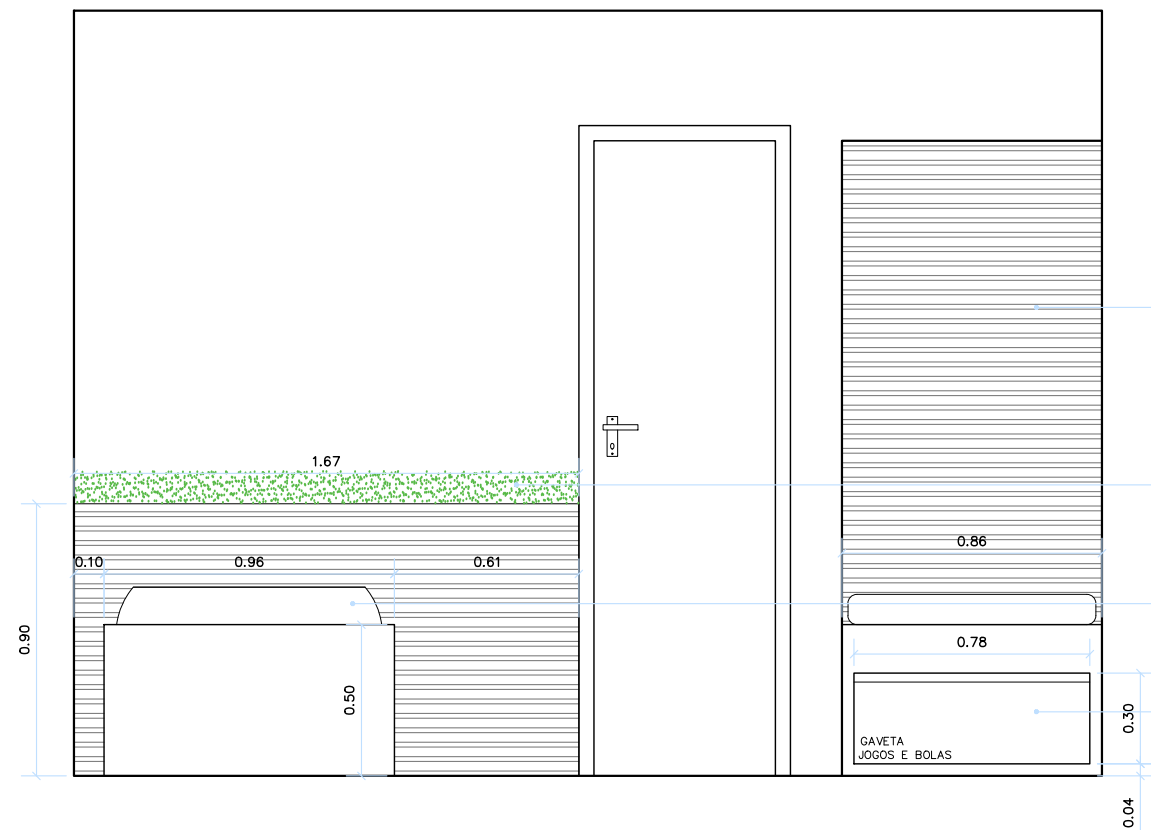

PAINEL RIPADO EM MDF MINT
PARA MELHOR ACÚSTICA

PAINEL RIPADO EM MDF MINT
E ARTESANATOS NA PAREDE
COM ILUMINAÇÃO LED RGB

CAMA COM BICAMA EM MDF AZUL SECRETO
OU CAMA-BOX COM BICAMA

DECK EM MDF AZUL SECRETO
COM 1 GAVETA
E FUTON EM TECIDO CINZA CLARO

ELEVAÇÃO 03
ESC.1:25

CONFERIR AS MEDIDAS NO LOCAL