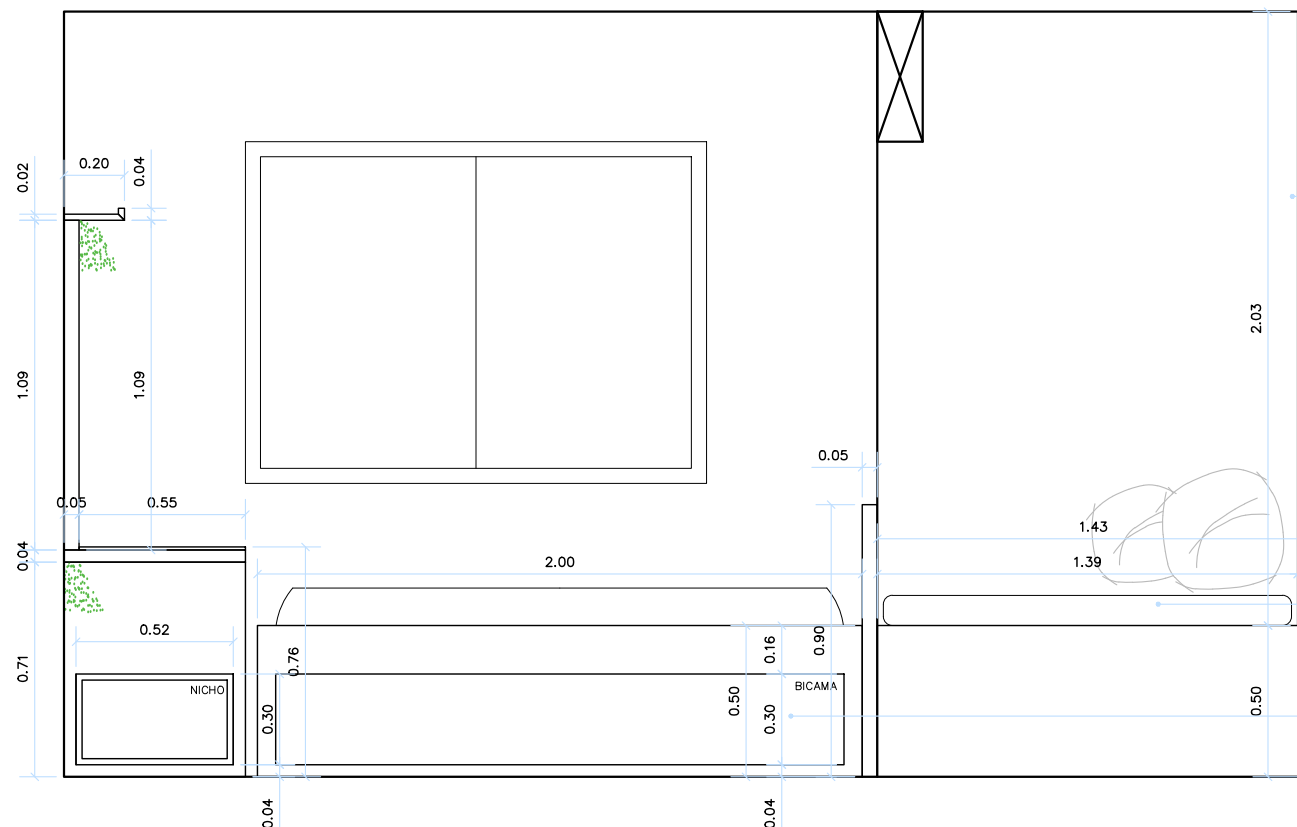

PAINEL RIPADO EM MDF MINT

DECK EM MDF AZUL SECRETO
COM 1 GAVETA E
FUTON EM TECIDO CINZA CLARO

CAMA COM BICAMA
EM MDF AZUL SECRETO
OU Cama-BOX COM BICAMA

ELEVAÇÃO 02
ESC.1: 25

CONFERRIR AS MEDIDAS NO LOCAL

Mariana Espada

ARQUITETA E URBANISTA
CAU A58833-4

CLIENTE:

PROJETO:

DESENHO:

ELEVAÇÃO DE MARCENARIA 01 E 02

DATA

05/05/2022

ESCALA

1:25

FOLHA

02B

TOTAL REV.

03 00