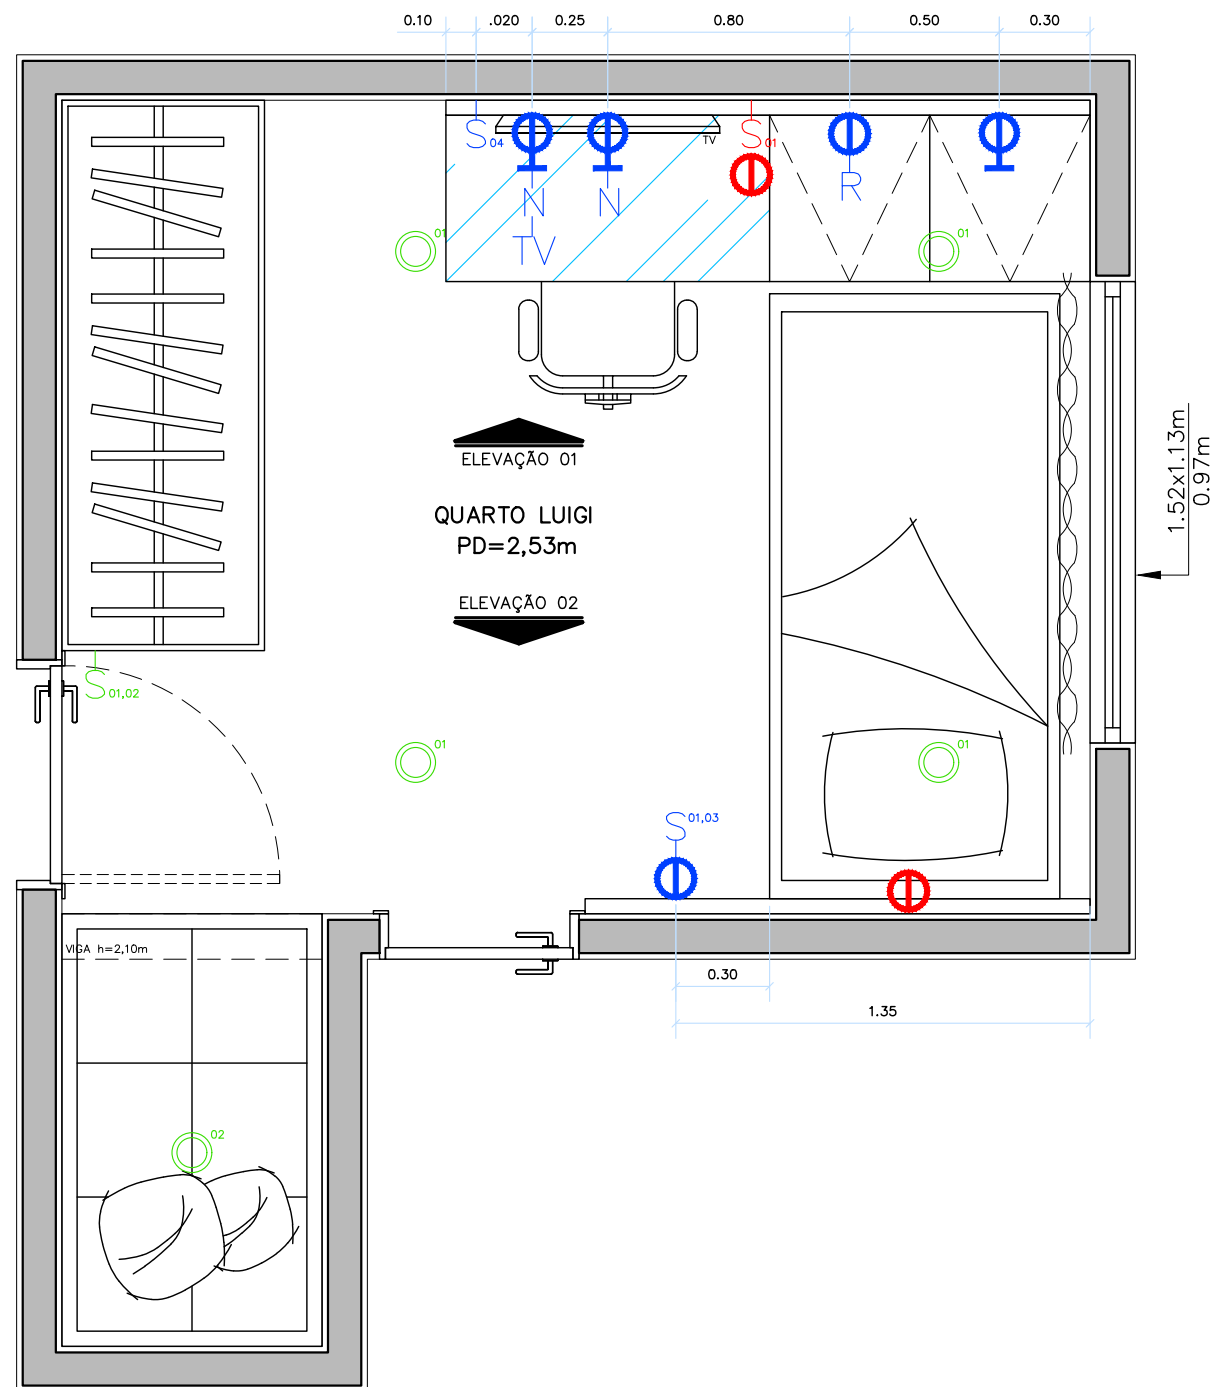

PLANTA DE ELÉTRICA E ILUMINAÇÃO
ESC.1: 25

CONFERIR AS MEDIDAS NO LOCAL

LEGENDA MANTER ELIMINAR NOVA

- TOMADA 110V BAIXA
- TOMADA 110V ALTA
- TOMADA / INTERRUPTOR
- PONTO DE FIBRA/CABO ROTEADOR
- PONTO LAN (INTERNET)
- PONTO TV
- INTERRUPTOR (H=VER ELEVAÇÃO)
- ILUMINAÇÃO EMBUTIDA
- DEIXAR FIAÇÃO PARA MOBILIÁRIO

Mariana Espada

ARQUITETA E URBANISTA
CAU A58833-4

CLIENTE:

PROJETO:

DESENHO:

PLANTA DE ELÉTRICA E ILUMINAÇÃO

DATA

05/05/2022

ESCALA

1:25

FOLHA

03A

TOTAL REV.

02 00