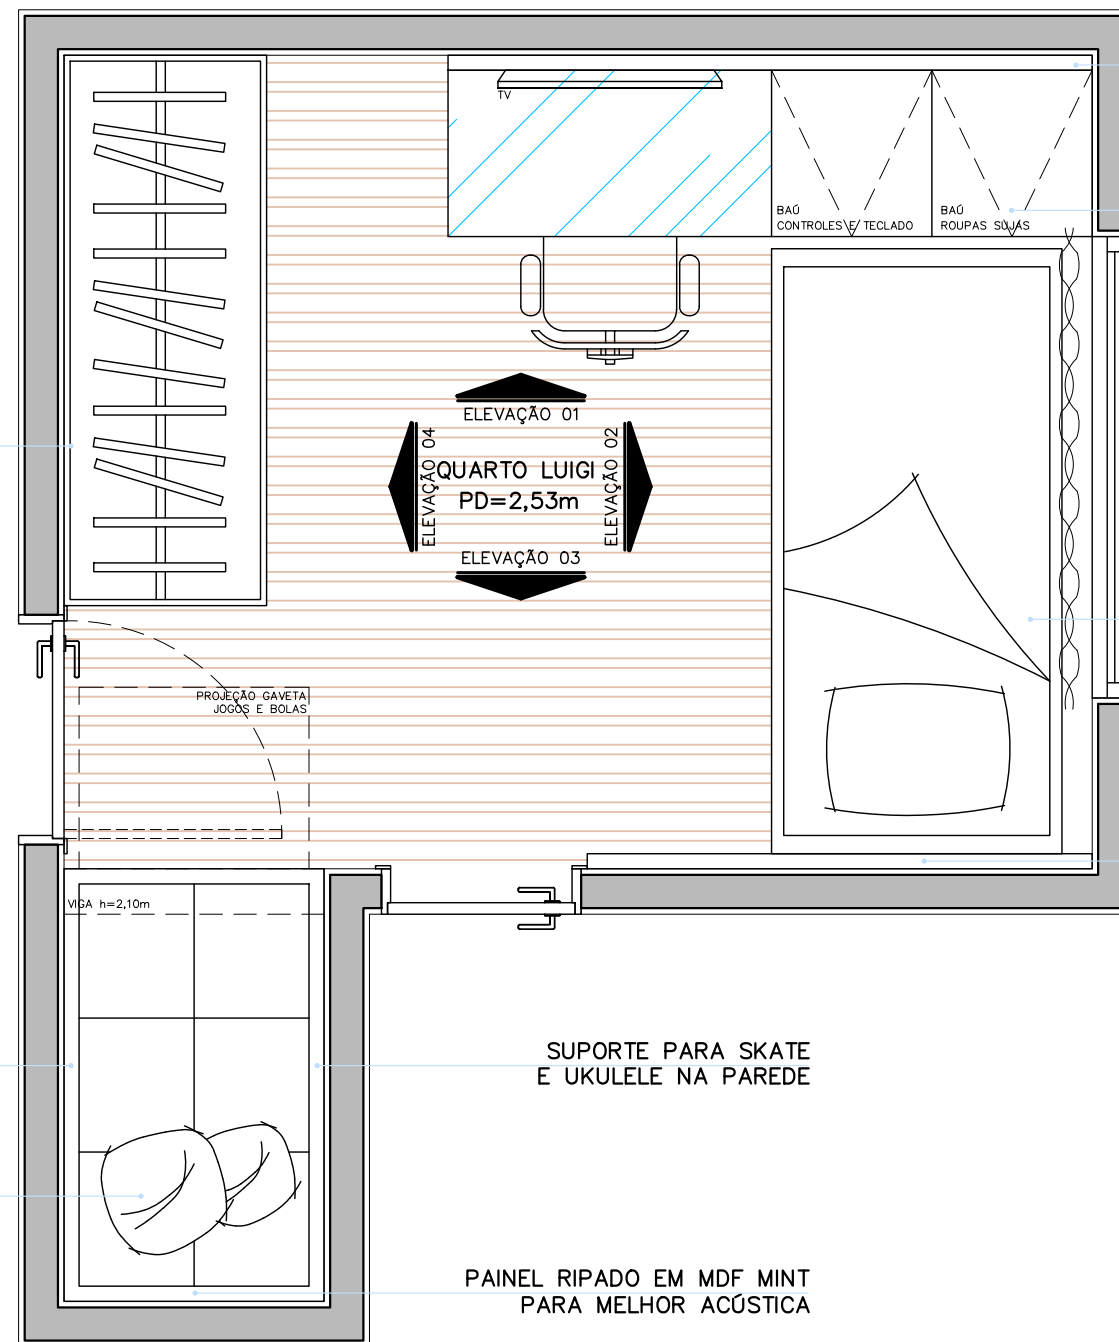

PLANTA DE LEVANTAMENTO  
ESC.1:25

**Mariana Espada**  
ARQUITETA E URBANISTA  
CAU A58833-4

CLIENTE: \_\_\_\_\_

PROJETO: \_\_\_\_\_

DESENHO: \_\_\_\_\_

PLANTA DE LEVANTAMENTO

DATA: 27/04/2022 ESCALA: 1:25

FOLHA

01A

TOTAL REV.  
05 01

ARMÁRIO A MANTER  
REFORMAR PARA INCLUSÃO DE  
3 GAVETAS EM MDF MINT  
NOS NICHOS EXISTENTES

SUPORTES PARA INSTRUMENTOS  
NA PAREDE

ESPAÇO MUSICAL  
DECK EM MDF AZUL SECRETO  
COM 1 GAVETA  
E FUTON EM TECIDO CINZA CLARO

PAINEL RIPADO EM MDF MINT  
COM PORTA DE ACESSO PARA TOMADAS E REDE  
E 1 PRATELEIRA EM MDF AZUL SECRETO  
COM ILUMINAÇÃO LED RGB

BANCADA EM MDF AZUL SECRETO  
E VIDRO 8mm PRETO  
COM ILUMINAÇÃO LED RGB  
2 TAMPAS BAÚ COM ACESSO PARA 2 NICHOS  
E 1 NICHOS LATERAL EM MDF MINT  
COM PONTOS DE TOMADA E REDE NA PAREDE